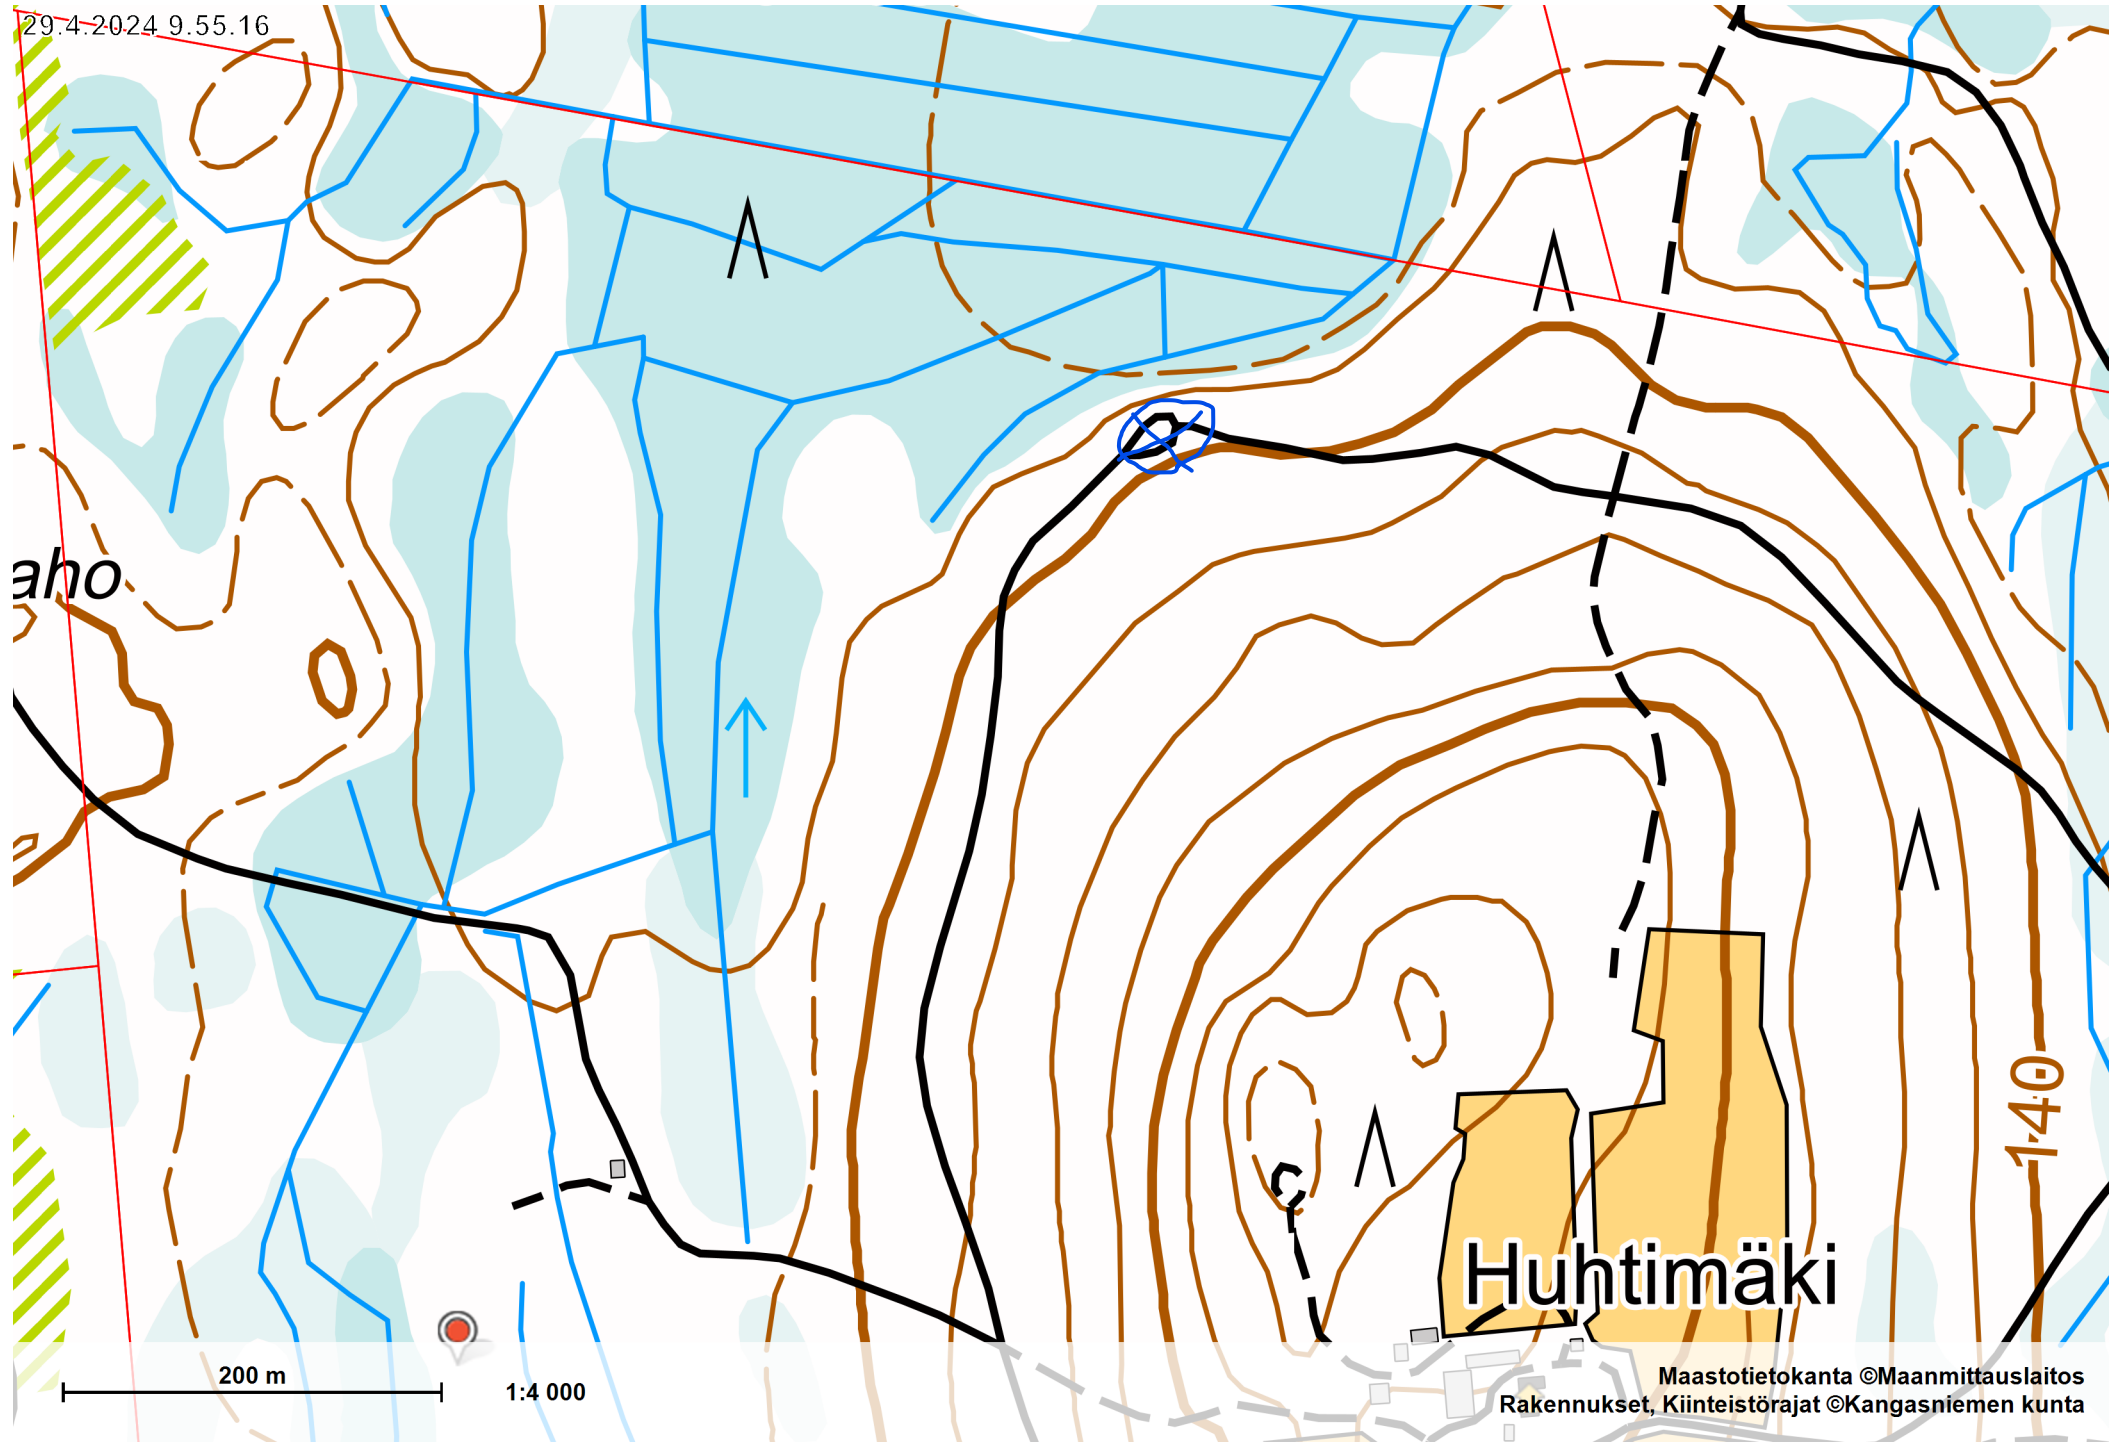

29.4.2024 9.55.16

aho

Huhtimäki

140

200 m

1:4 000

Maastotietokanta ©Maanmittauslaitos
Rakennukset, Kiinteistörajat ©Kangasniemen kunta